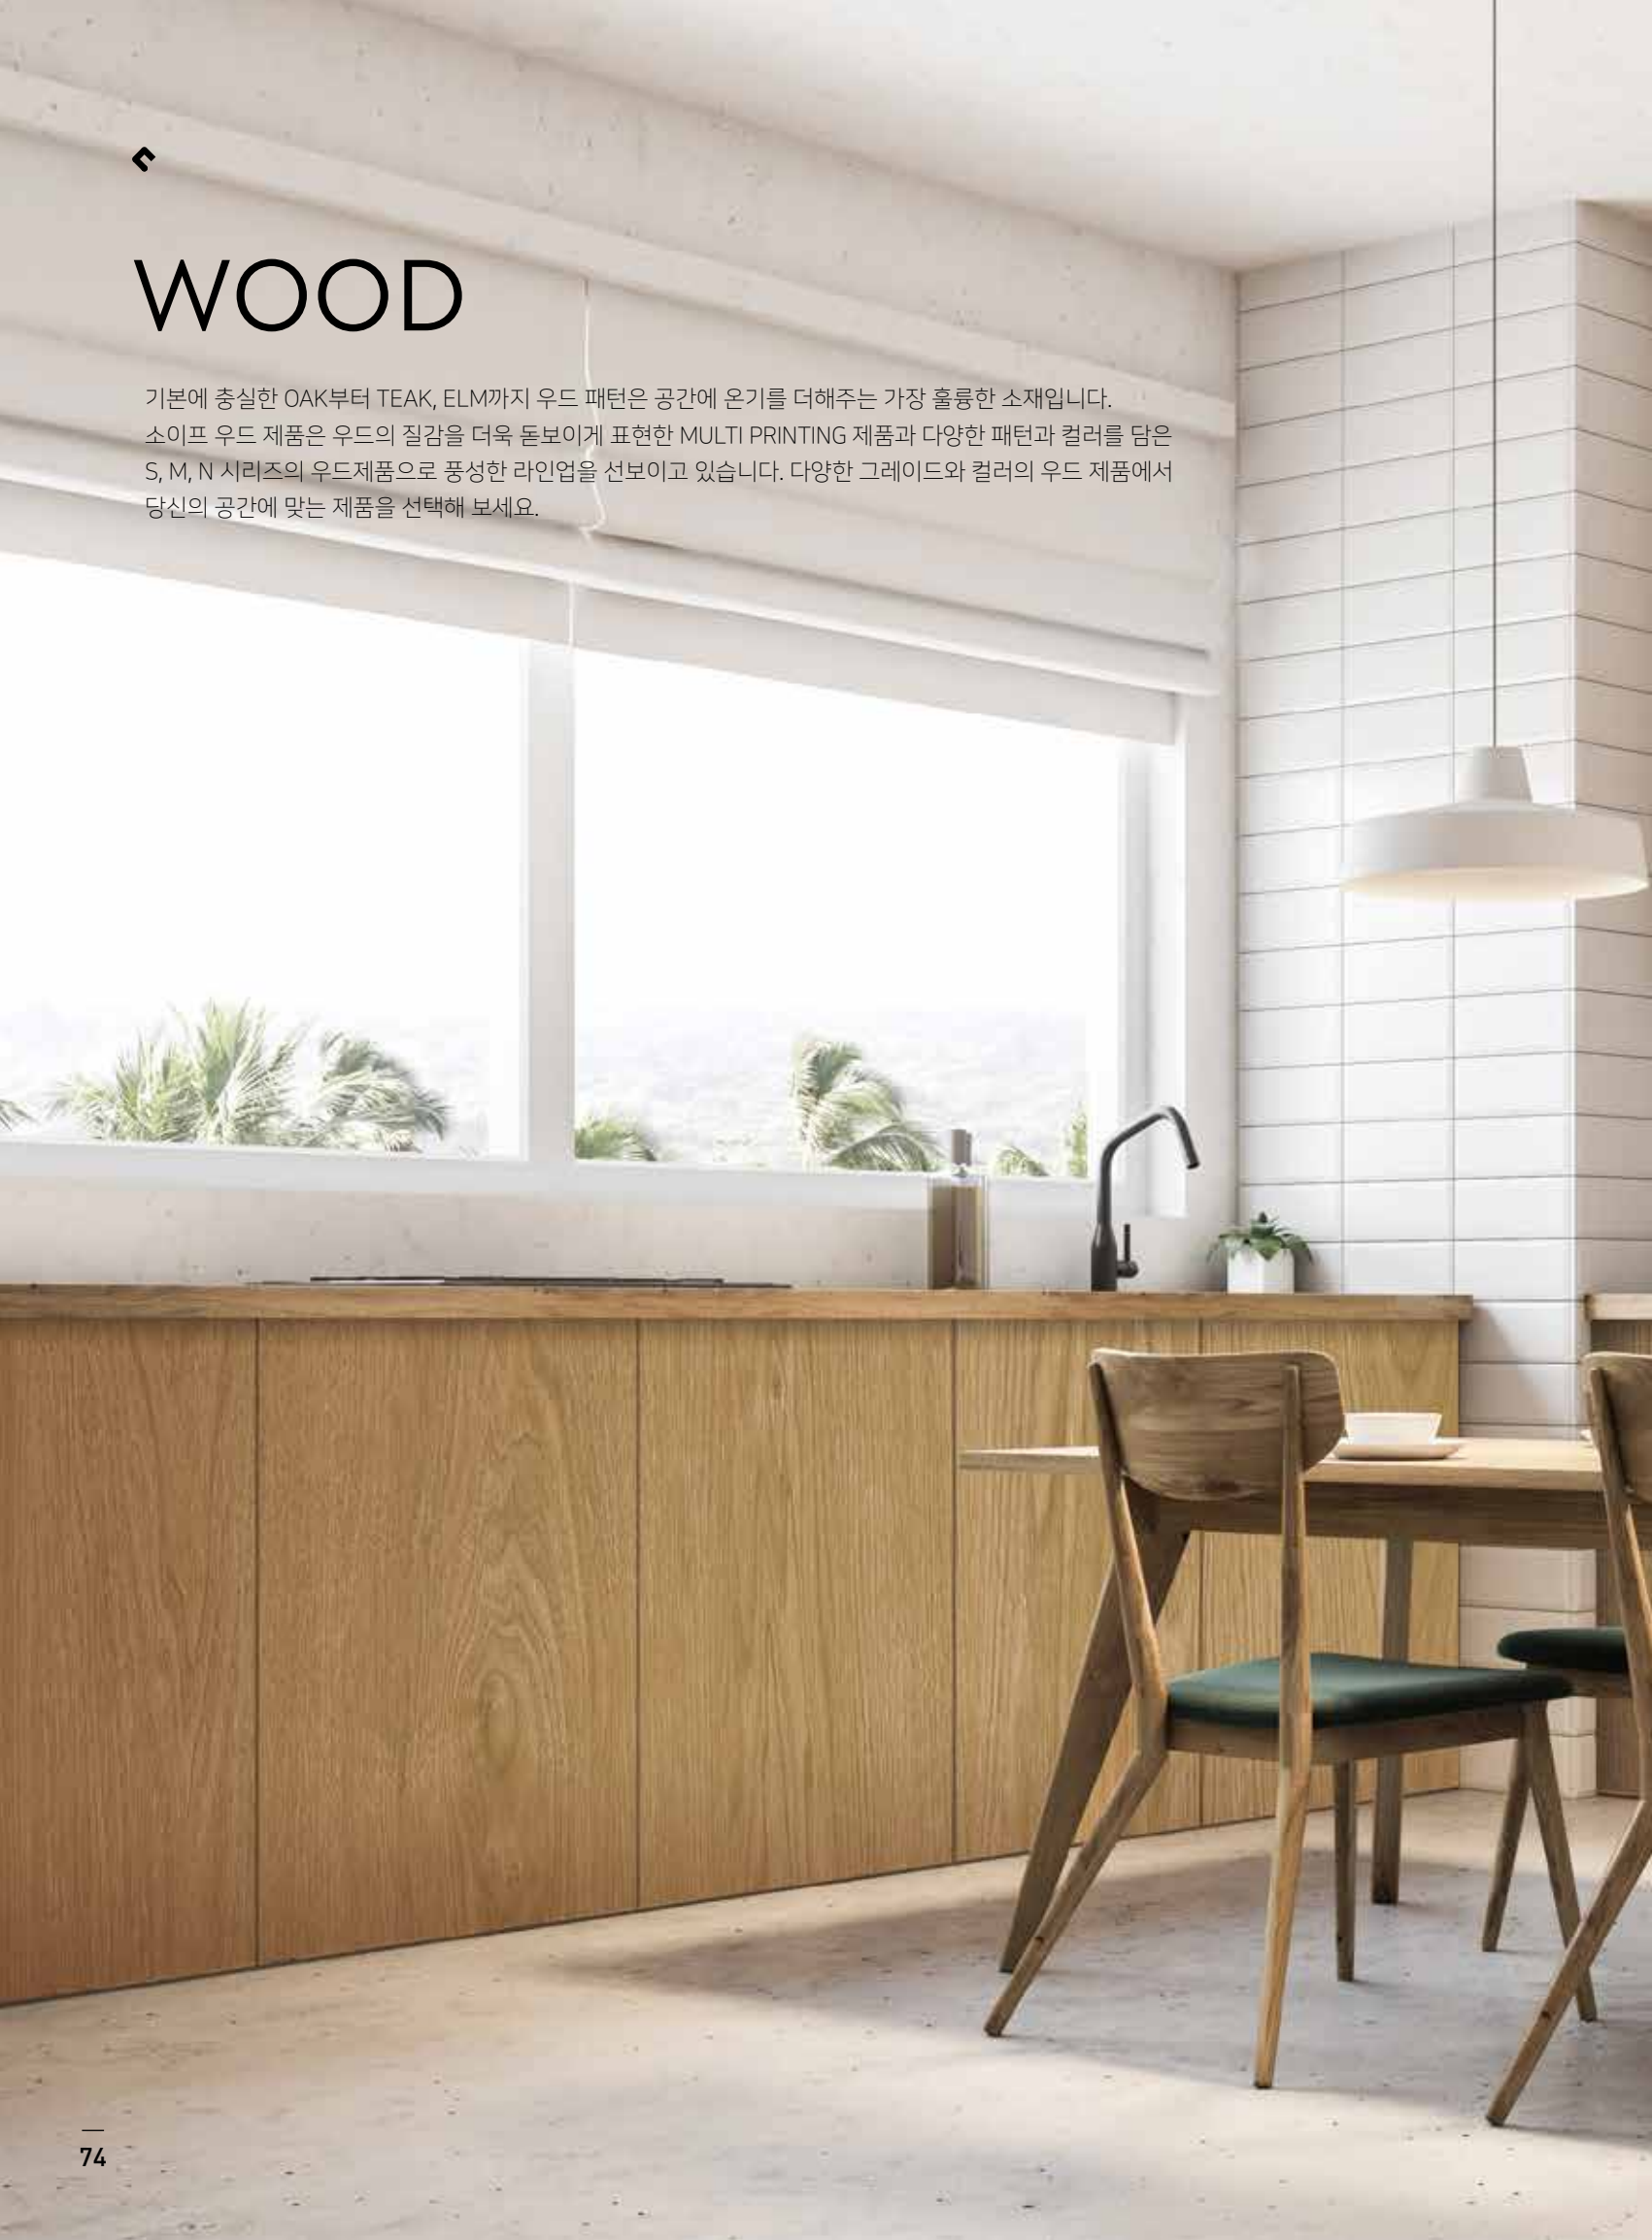

Crocodile | 크로커다일 **SC 715**

Cross Stripe
크로스 스트라이프 **SC 725**

Luxury Metal
럭셔리 메탈 **TG/TF 465**

Pebble | 페블 **SC 788**

WOOD

기본에 충실한 OAK부터 TEAK, ELM까지 우드 패턴은 공간에 온기를 더해주는 가장 훌륭한 소재입니다. 소이프 우드 제품은 우드의 질감을 더욱 돋보이게 표현한 MULTI PRINTING 제품과 다양한 패턴과 컬러를 담은 S, M, N 시리즈의 우드제품으로 풍성한 라인업을 선보이고 있습니다. 다양한 그레이드와 컬러의 우드 제품에서 당신의 공간에 맞는 제품을 선택해 보세요.